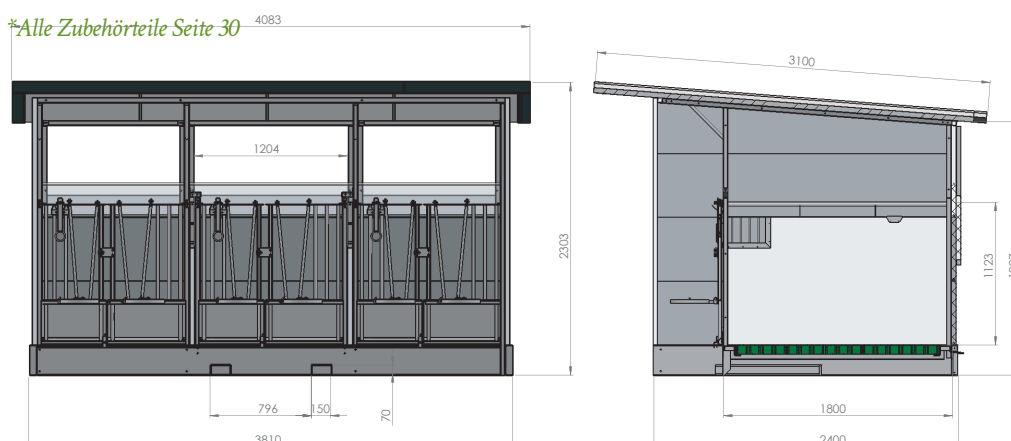

PRODUKTDESCHEIBUNG

- ✓ Frame made of galvanized steel
- ✓ Stark verzinktes Metall für eine lange Lebensdauer
- ✓ 2 herausnehmbare Trennwände
- ✓ Verstellbare Einsperrvorrichtungen in den Türen
- ✓ Herausnehmbarer, teilbarer Kunststoff-Spaltenboden
- ✓ Ausgestattet mit dem Topcalf Easy-clean System
- ✓ Teilbare Frontgitter
- ✓ Ausgestattet mit Beleuchtung und Stromanschluss
- ✓ Schiebefenster hinten für die Klimakontrolle in der Hütte

VORTEILE

- ✓ Qualität für Profis: Robust und völlig verzinkter Rahmen gewährleistet eine lange Lebensdauer
- ✓ Nie mehr per Hand ausmisten, dank des Easy-clean Systems
- ✓ Die 2 herausziehbare Trennwände ermöglichen es, eine Gruppenhaltung zu realisieren
- ✓ Klimakontrolle mittels Schiebefenster an der Rückseite
- ✓ Serienmäßig mit teilbarem Frontgitter ausgestattet: Ermöglicht das Betreten der Box, ohne das Kalb beim Trinken zu stören

SKU

Produkt

56.101.066

Topcalf Kälberhütte Trio Easy-Clean