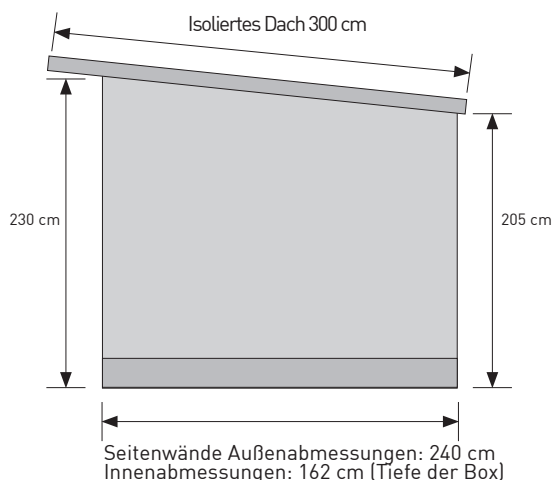

TOPCALF TRIO KÄLBERHÜTTE

Die Trio-Kälberhütte von Topcalf bietet Platz für drei Kälber. Diese Kälberhütte wird serienmäßig mit einer Palettengabel-Aufnahme vorne und hinten ausgeführt und ist auch mit großen Rädern erhältlich. Die Topcalf Kälberhütte für drei Kälber ist einfach versetzbar und bietet zugleich Komfort für das Kalb und den Landwirt. Die Box aus strapazierfähigem Kunststoff zeichnet sich durch eine lange Lebensdauer aus. Die Trennwände sind herausnehmbar. Zum einen lässt sich dadurch eine kleine Gruppenhaltung in der Kälberhütte realisieren und zum anderen wird die Reinigungsarbeit in den Boxen stark erleichtert. Alle Seiten sind von unten geschlossen. So ist man sicher, dass Zugluft keine Chance hat.

Die Topcalf Kälberhütten werden standardmäßig mit isoliertem Dach geliefert.

PRODUKTBESCHREIBUNG

- ✓ Stark verzinktes Metall für eine lange Lebensdauer
- ✓ Strapazierfähige Wände aus Kunststoff
- ✓ Verstellbare Einsperrvorrichtung in der Tür
- ✓ Herausnehmbarer, teilbarer Kunststoff-Spaltenboden
- ✓ Isoliertes Dach
- ✓ Vor-Ort-Montage für das Dach
- ✓ Mit unterschiedlichem Zubehör erhältlich
- ✓ Herausziehbare Trennwände

VORTEILE

- ✓ Qualität für Profis: Robust und völlig verzinkter Rahmen
- ✓ Leicht zu reinigen durch herausnehmbaren, teilbaren Kunststoff-Spaltenboden
- ✓ Leicht zu bewegen durch beidseitige Palettengabel-Aufnahme (Vorne und Hinten)
- ✓ Bestes Hygienemanagement durch robuste, einteilige Seitenwände und Rückwand
- ✓ Verstellbare Einsperrvorrichtungen in den Türen
- ✓ Eingebaute Beleuchtungsanlage (LED)
- ✓ Gruppenhaltung durch die herausziehbaren Zwischenwände in der Kälberhütte möglich
- ✓ Serienmäßig ausgestattet mit teilbaren Frontgittern: Ermöglicht das Betreten der Box, ohne das Kalb beim Trinken zu stören