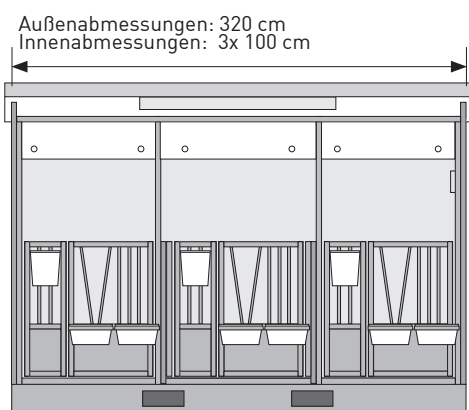

TOPCALF TRIO KÄLBERHÜTTE

Die Trio-Kälberhütte von Topcalf bietet Platz für drei Kälber. Diese Kälberhütte wird serienmäßig mit einer Palettengabel-Aufnahme vorne und hinten ausgeführt und ist auch mit großen Rädern erhältlich. Die Topcalf Kälberhütte für drei Kälber ist einfach versetzbar und bietet zugleich Komfort für das Kalb und den Landwirt. Die Box aus strapazierfähigem Kunststoff zeichnet sich durch eine lange Lebensdauer aus. Die Trennwände sind herausnehmbar. Zum einen lässt sich dadurch eine kleine Gruppenhaltung in der Kälberhütte realisieren und zum anderen wird die Reinigungsarbeit in den Boxen stark erleichtert. Alle Seiten sind von unten geschlossen. So ist man sicher, dass Zugluft keine Chance hat.

Die Topcalf Kälberhütten werden standardmäßig mit isoliertem Dach geliefert.

PRODUKTBESCHREIBUNG

- ✓ Stark verzinktes Metall für eine lange Lebensdauer
- ✓ Strapazierfähige Wände aus Kunststoff
- ✓ Verstellbare Einsperrvorrichtung in der Tür
- ✓ Herausnehmbarer, teilbarer Kunststoff-Spaltenboden
- ✓ Isoliertes Dach
- ✓ Vor-Ort-Montage für das Dach
- ✓ Mit unterschiedlichem Zubehör erhältlich
- ✓ Herausziehbare Trennwände

VORTEILE

- ✓ Qualität für Profis: Robust und völlig verzinkter Rahmen
- ✓ Leicht zu reinigen durch herausnehmbaren, teilbaren Kunststoff-Spaltenboden
- ✓ Leicht zu bewegen durch beidseitige Palettengabel-Aufnahme (Vorne und Hinten)
- ✓ Bestes Hygienemanagement durch robuste, einteilige Seitenwände und Rückwand
- ✓ Verstellbare Einsperrvorrichtungen in den Türen
- ✓ Eingebaute Beleuchtungsanlage (LED)
- ✓ Gruppenhaltung durch die herausziehbaren Zwischenwände in der Kälberhütte möglich
- ✓ Serienmäßig ausgestattet mit teilbaren Frontgittern: Ermöglicht das Betreten der Box, ohne das Kalb beim Trinken zu stören